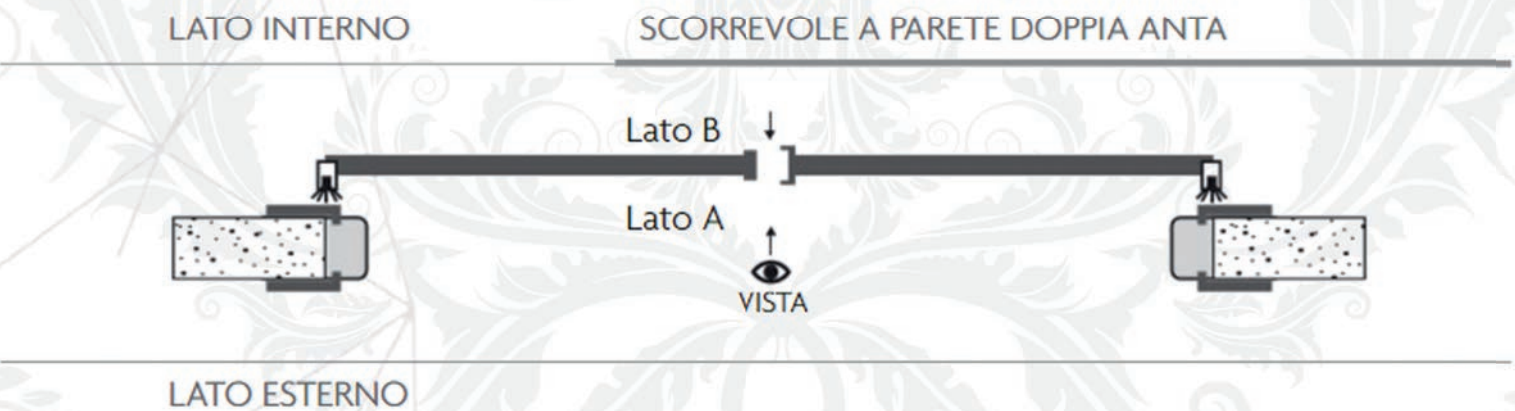

6

7

8

9

10

11

12

MISURE STANDARD PORTA SCORREVOLE