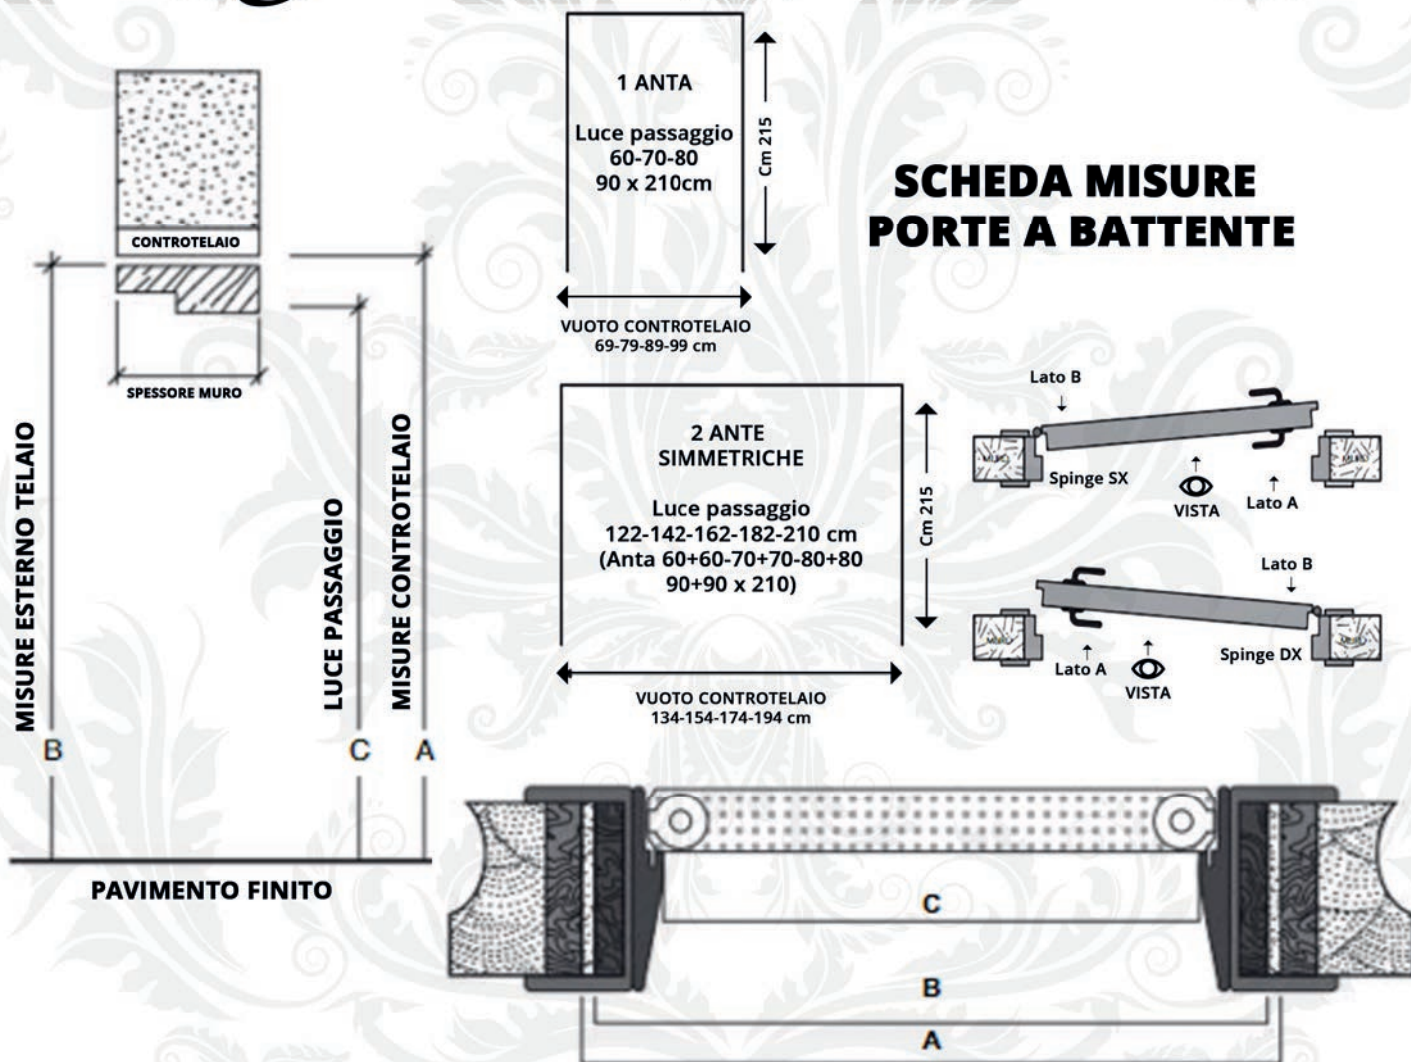

6

7

8

9

10

11

12

MISURE STANDARD PORTA SCORREVOLE

Dettagli

SCHEDA MISURE PORTE A BATTENTE

| MISURA ORDINE (misura vuoto controteilaio) | MISURA ESTERNO TELAIO | MISURA PANNELLO (misura luce passaggio) | SPESORE MURO |
|---|--------------------------|--|-----------------|
| A | B | C | |
| 70x215 | 68x214 | 60x210 | 11 |
| 80x215 | 78x214 | 70x210 | 11 |
| 90x215 | 88x214 | 80x210 | 11 |
| 100x215 | 98x214 | 90x210 | 11 |

SCHEDA MISURE PORTA SCORREVOLE A SCOMPARSA

| MISURA ORDINE (misura vuoto controtelaio) | MISURA PANNELLO (misura luce passaggio) | SPESSORE MURO |
|--|--|---------------|
| A | B | |
| 214,5 x 95 | 210 x 90 | 11 |
| 214,5 x 85 | 210 x 80 | 11 |
| 214,5 x 75 | 210 x 70 | 11 |
| 214,5 x 65 | 210 x 60 | 11 |