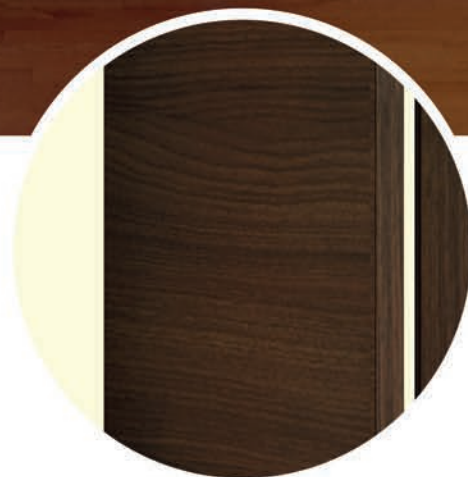

Varianti

Finitura: LACCATO
Modello: RASO MURO
Linea: VARIANTI

Varianti

Finitura: NOCE SK
Modello: ROTOTRASLANTE
Linea: VARIANTI

Schema inserti

ogni porta puo essere unica grazie all'applicazione di inserti in alluminio con disegni personalizzabili