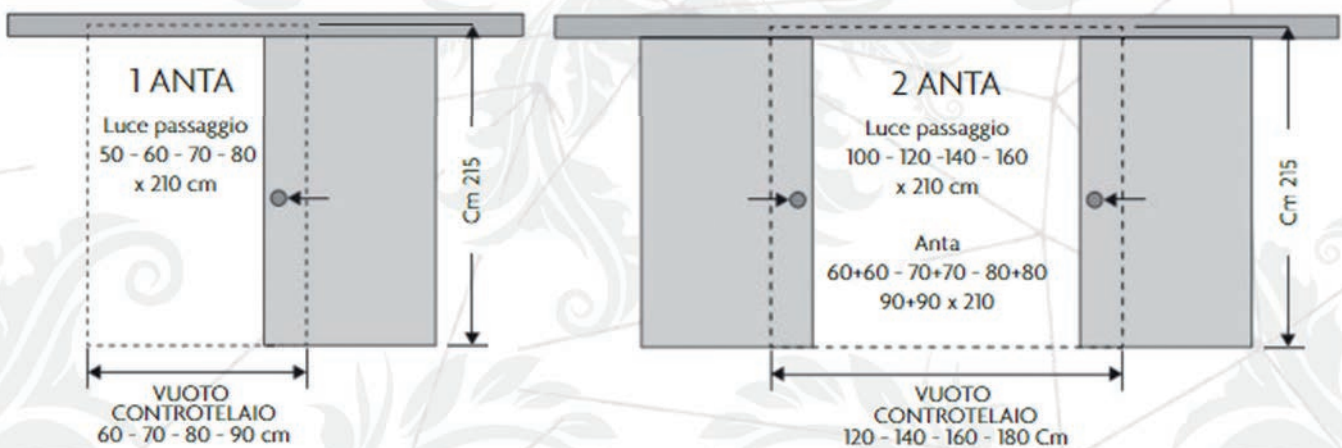

6

7

8

9

10

11

12

MISURE STANDARD PORTA SCORREVOLE

Dettagli

SCHEDA MISURE PORTE A BATTENTE

| MISURA ORDINE (misura vuoto controteilaio) | MISURA ESTERNO TELAIO | MISURA PANNELLO (misura luce passaggio) | SPESORE MURO |
|---|--------------------------|--|-----------------|
| A | B | C | |
| 70x215 | 68x214 | 60x210 | 11 |
| 80x215 | 78x214 | 70x210 | 11 |
| 90x215 | 88x214 | 80x210 | 11 |
| 100x215 | 98x214 | 90x210 | 11 |

SCHEDA MISURE PORTA SCORREVOLE A SCOMPARSA

| MISURA ORDINE (misura vuoto controtelaio) | MISURA PANNELLO (misura luce passaggio) | SPESSORE MURO |
|--|--|---------------|
| A | B | |
| 214,5 x 95 | 210 x 90 | 11 |
| 214,5 x 85 | 210 x 80 | 11 |
| 214,5 x 75 | 210 x 70 | 11 |
| 214,5 x 65 | 210 x 60 | 11 |