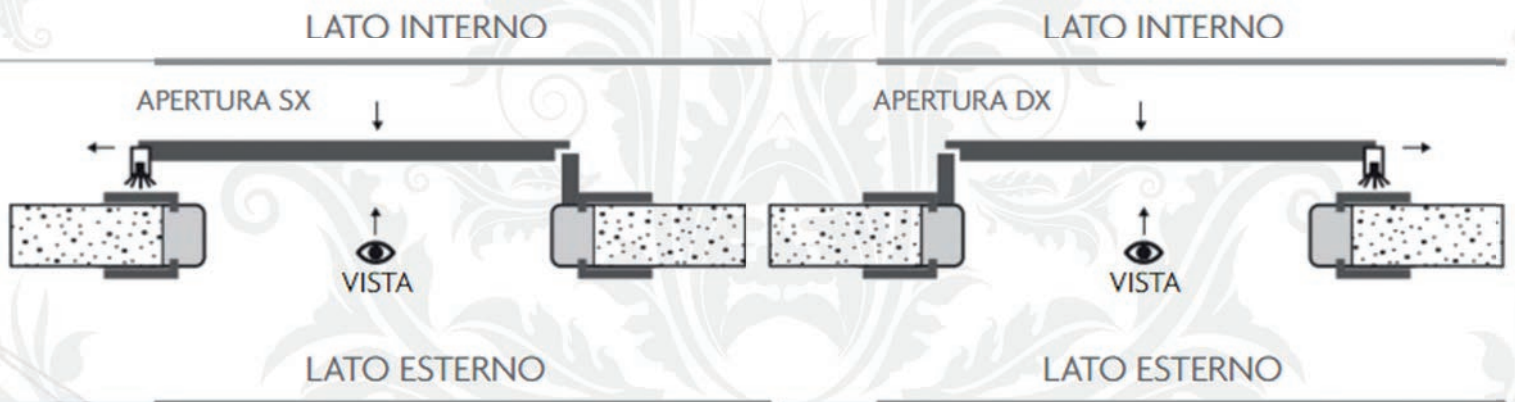

6

7

8

9

10

11

12

MISURE STANDARD PORTA SCORREVOLE

Dettagli

SCHEDA MISURE PORTE A BATTENTE

| MISURA ORDINE (misura vuoto controteilaio) | MISURA ESTERNO TELAIO | MISURA PANNELLO (misura luce passaggio) | SPESORE MURO |
|---|--------------------------|--|-----------------|
| A | B | C | |
| 70x215 | 68x214 | 60x210 | 11 |
| 80x215 | 78x214 | 70x210 | 11 |
| 90x215 | 88x214 | 80x210 | 11 |
| 100x215 | 98x214 | 90x210 | 11 |