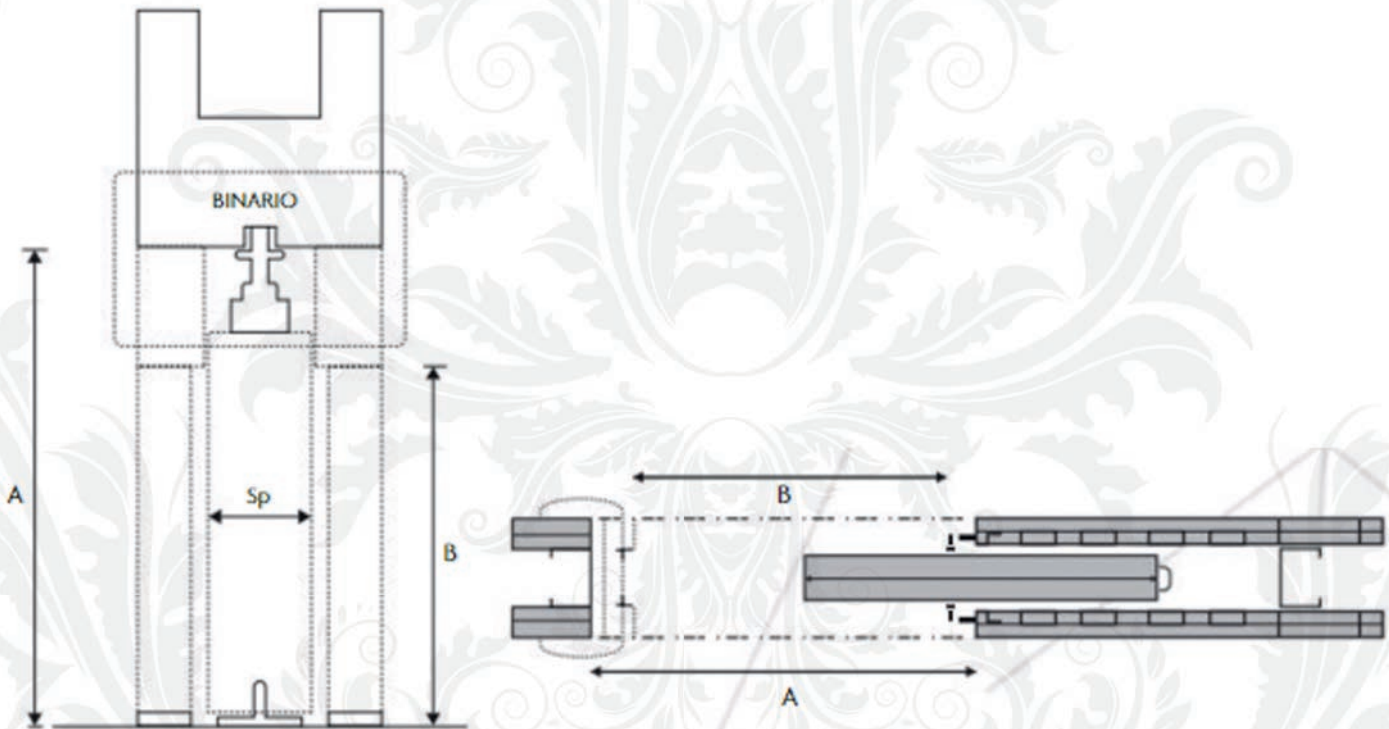

SCHEDA MISURE PORTA SCORREVOLE A SCOMPARSA

MISURA ORDINE (misura vuoto controtelaio)	MISURA PANNELLO (misura luce passaggio)	SPESSORE MURO
A	B	
214,5 x 95	210 x 90	11
214,5 x 85	210 x 80	11
214,5 x 75	210 x 70	11
214,5 x 65	210 x 60	11